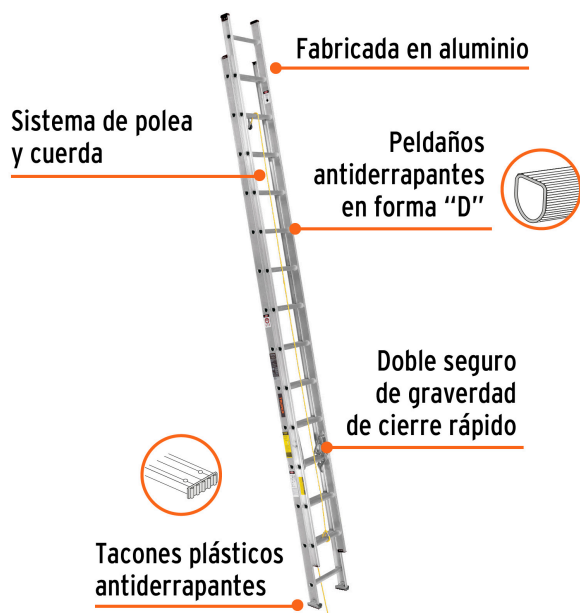

TRUPER

CÓDIGO: 16748 CLAVE: ESE-28

Escalera de extensión, tipo III, 28 escalones, TRUPER

- Fabricada en aluminio
- Peldaños antiderrapantes en forma "D"
- Doble seguros de gravedad de cierre rápido
- Sistema de polea y cuerda
- *Alcance máximo para una persona de 1.68 m de estatura

**Certificaciones y garantías**

- Cumple con la norma ANSI-ASC A14.2 (Certificado no disponible)

**Especificaciones**

Capacidad de carga	150 kg
Tipo	III
Peldaños	28
Altura sin extender	4.3 m (14.1')
Altura extendida	7.3 m (24')
Alcance máximo sin extender	5.7 m (18.7')
Alcance máximo extendida*	8.6 m (28.2')
Volumen	0.26 m ³
Peso	18 kg
Empaque individual	Etiqueta
Inner	1
Pallet	18

País de origen

Fabricado en México bajo las estrictas especificaciones de GRUPO TRUPER

Imágenes complementarias

Altura sin
extender
4.3 m (14.1')

Máximo alcance**
8.6 m (28.2')

Altura
extendida
7.3 m (24')

** Alcance máximo para
una persona de 1.68 m de
estatura con un alcance
vertical de 30 cm.