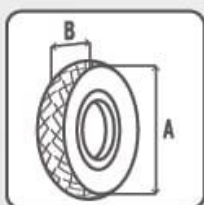

## CARRETILLA 5.5 PIES.

- Borde con doble rolado.
- Mango de plástico ergonómico.
- Sistema de rodamiento metálico.
- Llanta neumática de 4 lonas
- Cuenta con tacón estabilizador.
- Rin metálico cerrado.

Peso de carretilla 17.2 Kg.

Espesor de la tolva 0.8mm

	Espesor	Peso
A.	392 mm	1.80 kg.
B.	92 mm	

	A	B	C
Pulg.	27"	37 <sup>1/2</sup> "	12"
Cm.	69 x	95 x	30

CÓDIGO	DESCRIPCIÓN
182350865	CARRETILLA 5.5 PIES