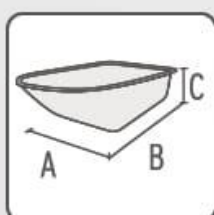

## CARRETILLA 5.5 PIES.

- Borde con doble rolado.
- Mango de plástico ergonómico.
- Sistema de rodamiento metálico.
- Llanta neumática de 4 lonas
- Cuenta con tacón estabilizador.
- Rin metálico cerrado.

Peso de carretilla 17.2 Kg.

Espesor de la tolva 0.8mm

	Espesor	Peso
A.	392 mm	1.80 kg.
B.	92 mm	

	A	B	C
Pulg.	27"	37 <sup>1/2</sup> "	12"
Cm.	69 x	95 x	30

CÓDIGO	DESCRIPCIÓN
182350865	CARRETILLA 5.5 PIES